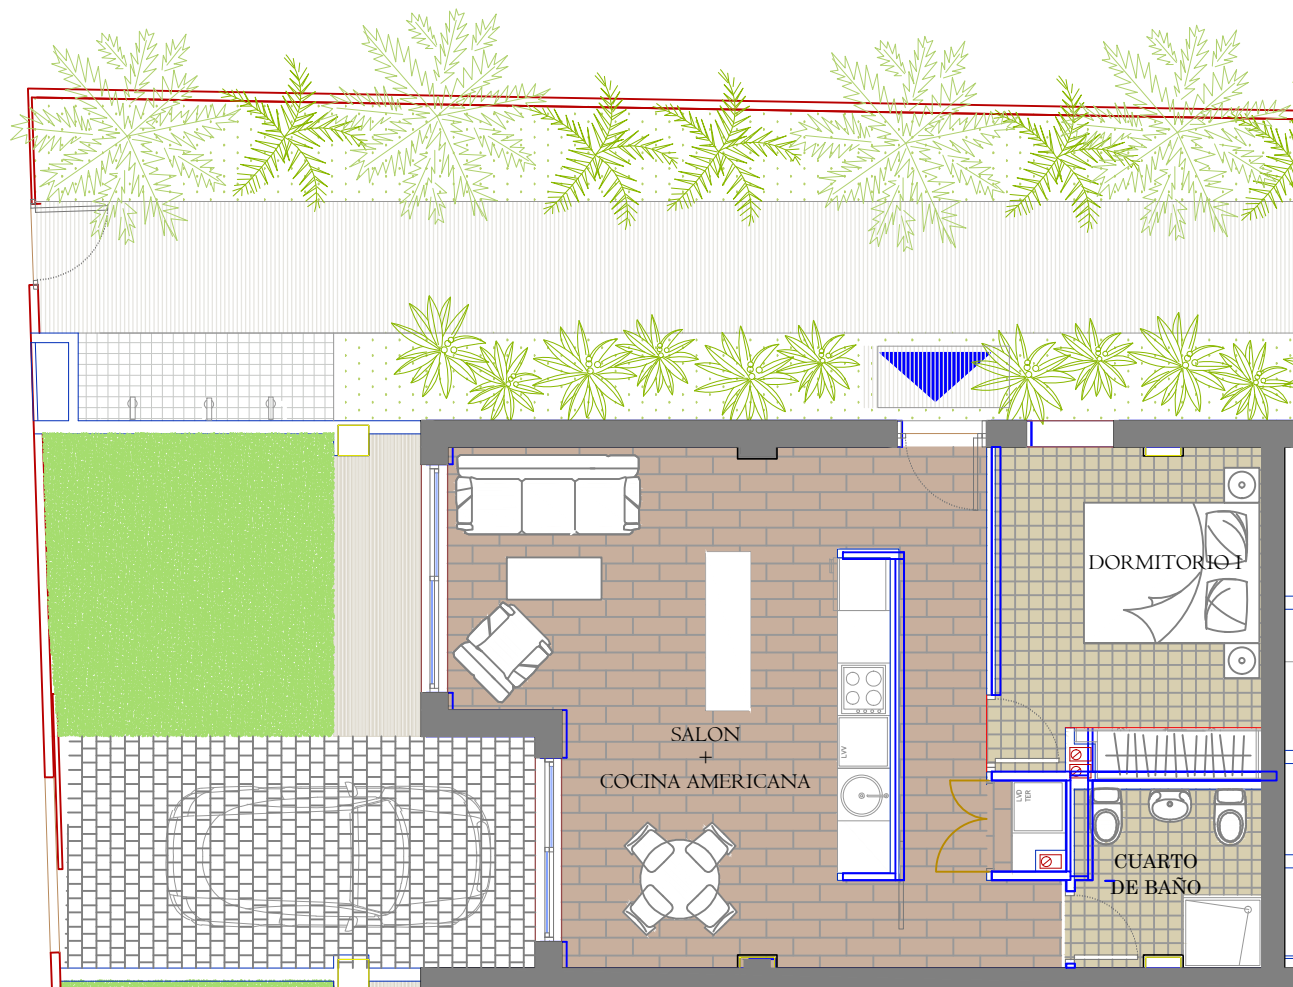

CASA VERDE

Apartamento Casa Verde
Puzol, Valencia

Tel. 961 555 463

APARTAMENTO Nº 1
PLANTA BAJA

RESUMEN DE SUPERFICIE

Util 52,04 m²
Construida 60,12 m²
Construida + EC 72,35 m²